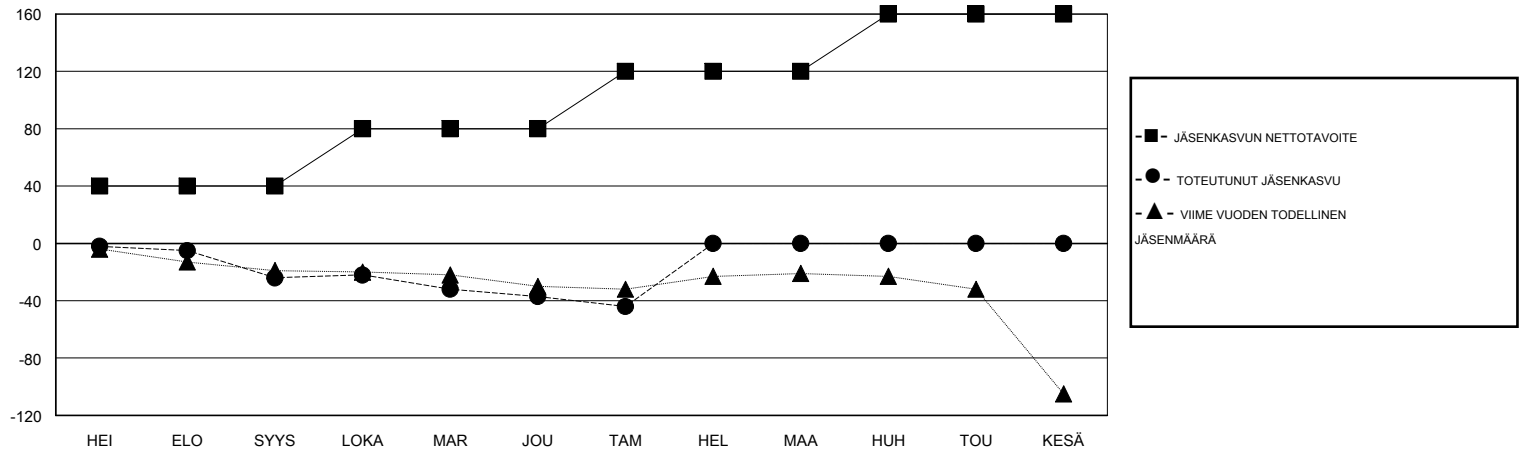

# MONTHLY MEMBERSHIP PROGRESS REPORT

District 107 E

Results as of: 1/31/2020

GMT:

SIJAINTI FINLAND

GMT VAALIPIIRI

Klubit				jäsenä			
TULOKSET 2019-2020				TULOKSET 2019-2020			
NELJÄNNES	UUDEN KLUBIN TAVOITE	UUDET KLUBIT	LOPETETUT KLUBIT	NELJÄNNES	JÄSENKASVUN NETTOTAVOITE	TOTEUTUNUT JÄSENKASVU	POISTETUT JÄSENET (mukaan lukien siirrot)
HEI/ELO/SYYS	1	0	0	HEI/ELO/SYYS	40	13	37
LOKA/MAR/JOU	0	0	0	LOKA/MAR/JOU	40	20	29
TAM/HEL/MAA	1	0	0	TAM/HEL/MAA	40	4	10
HUH/TOU/KESÄ	0	0	0	HUH/TOU/KESÄ	40	0	0

TAVOITTEET JA UUDET KLUBIT, KUMULATIIVINEN

TAVOITTEET JA JÄSENET, KUMULATIIVINEN

LAKKAUTETUT KLUBIT: 0

23 CLUBS OF 78 LISÄNNYT YHDEN TAI USEAMMAN UUTTA JÄSENTÄ

SUKUPUOLIJAKAUMA

MIES 1,405 (78.36%)  
NAINEN 388 (21.64%)