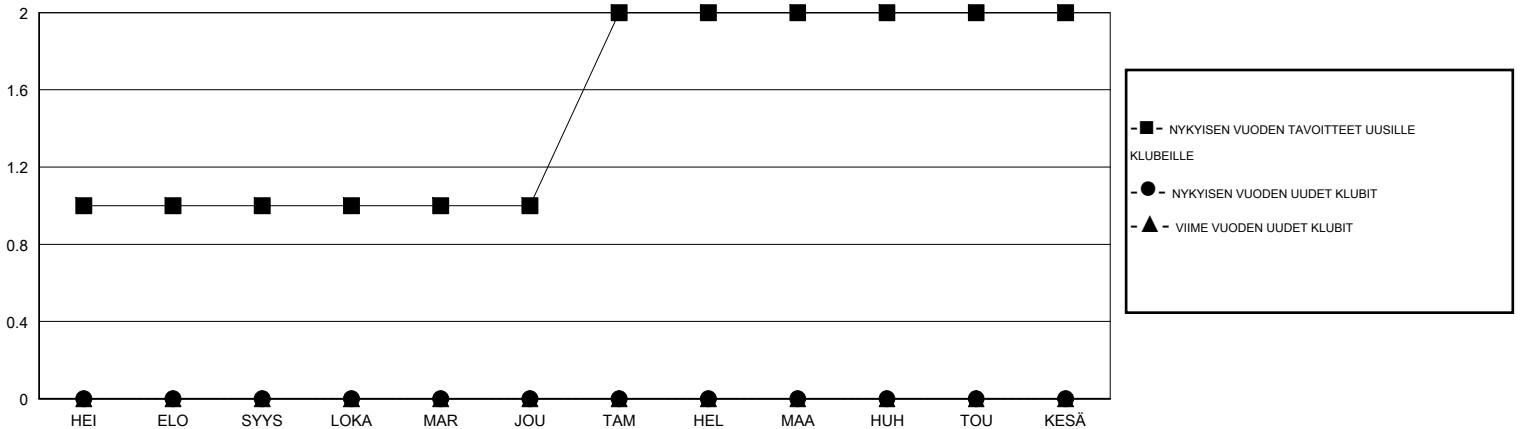

# MONTHLY MEMBERSHIP PROGRESS REPORT

District 107 E

Results as of: 1/31/2020

GMT:

SIJAINTI FINLAND

GMT VAALIPIIRI

Klubit				jäsenä			
TULOKSET 2019-2020				TULOKSET 2019-2020			
NELJÄNNES	UUDEN KLUBIN TAVOITE	UUDET KLUBIT	LOPETETUT KLUBIT	NELJÄNNES	JÄSENKASVUN NETTOTAVOITE	TOTEUTUNUT JÄSENKASVU	POISTETUT JÄSENET (mukaan lukien siirrot)
HEI/ELO/SYYS	1	0	0	HEI/ELO/SYYS	40	13	37
LOKA/MAR/JOU	0	0	0	LOKA/MAR/JOU	40	20	29
TAM/HEL/MAA	1	0	0	TAM/HEL/MAA	40	4	10
HUH/TOU/KESÄ	0	0	0	HUH/TOU/KESÄ	40	0	0

TAVOITTEET JA UUDET KLUBIT, KUMULATIIVINEN

TAVOITTEET JA JÄSENET, KUMULATIIVINEN

LAKKAUTETUT KLUBIT: 0

23 CLUBS OF 78 LISÄNNYT YHDEN TAI USEAMMAN UUTTA JÄSENTÄ

SUKUPUOLIJAKAUMA

MIES 1,405 (78.36%)  
NAINEN 388 (21.64%)